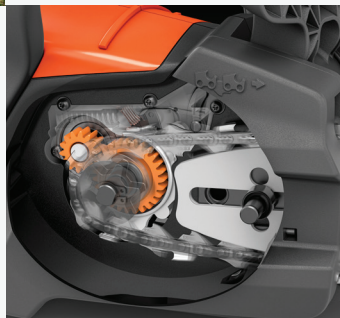

Husqvarna 240i s akumulátorem a nabíječkou

Tato spolehlivá akumulátorová řetězová pila je navržena s využitím osvědčených odborných znalostí špičkových výrobků Husqvarna. Bez námahy s ní můžete pořezat palivové dříví nebo kácet stromy, aniž by hrozilo, že pila uvízne v řezu. Pila se snadno startuje a používá. Motor s maximálním točivým momentem a dobře vyvážené tělo pily poskytují vynikající zážitek i pro méně zkušeného uživatele. Pila je optimalizovaná pro náročné řezání. Tato akumulátorová řetězová pila je součástí akumulátorového systému Husqvarna BLi-X 36V a umožňuje použít naše chytré řešení pro skladování, údržbu a bezpečnost.

Akumulátor jako součást designu (v patentovém řízení)

Akumulátor je umístěn vodorovně napříč strojem, aby se snížilo riziko, že se do jeho příhrádky dostane špína, voda, odřezky nebo prach, což by mohlo způsobit potíže s konektorem. Zároveň se tím zlepšuje rozložení hmotnosti a vyvážení stroje, díky čemuž je snáze ovladatelný a lépe se s ním pracuje. Příčné uložení akumulátoru je vysoce flexibilní, neboť umožňuje použití akumulátorů různých velikostí.

Systém výměnných akumulátorů

Flexibilní 36V systém BLi-X společnosti Husqvarna nabízí akumulátorový pohon pro vše – od lehkých i náročných prací kolem domu po profesionální použití. Jeden akumulátor lze použít pro několik strojů a s celou řadou variant, od lehkých integrovaných akumulátorů až po zádobé, což usnadňuje nalezení optimálního řešení co se týče výkonu a náročnosti vaší práce. Všechny akumulátory poskytují vysoký výkon, jsou konstruovány pro dlouhodobé používání a lze je rychle dobíjet a vyměňovat pro nepřetržité používání.

Technologie Max Torque

Technologie Max Torque zajišťuje spolehlivý výkon bez ohledu na úkol a minimalizuje riziko zaseknutí řetězu ve dřevě při kácení či řezání. Užijte si prvotřídní řezání a snadnou obsluhu s výkonným akumulátorovým pohonem.