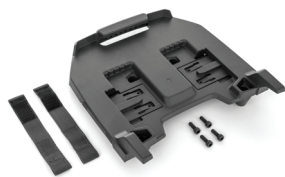

ADAPTÉR PRO ZÁDOVÝ AKUMULÁTOR
PRO LC551IV HUSQVARNA
597 84 87-01