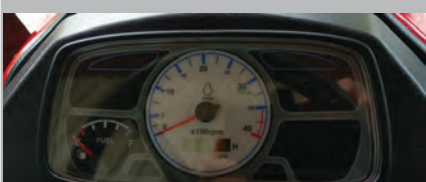

## NOVINKA

**BORN OF  
STEEL**

Úsporný tříválcový vznětový motor o výkonu 19 k.

Moderní jednodílná kapota motoru s širokým úhlem otevření.

Dvoustupňová hydrostatická převodovka.

Systém udržování konstantní pojezdové rychlosti.

ADS - Automotive Drive System pro automatickou regulaci otáček motoru.

Tříbodový závěs kategorie I se stabilizátory, polohová regulace.

Zadní vývodový hřídel 540 ot/min, mezinápravový 2500 ot/min.

Úhel natočení předních kol 55° - poloměr otáčení pouze 1,6 m ( vnitřní obrysový ).

Přední náprava s kuželovými koncovými převody v olejové lázni, vysoká světlost.

Rovná podlaha, prostorné pracoviště řidiče, ergonomicky uspořádané ovladače.

Čelní nakladače a mezinápravové žací ústrojí Branson.